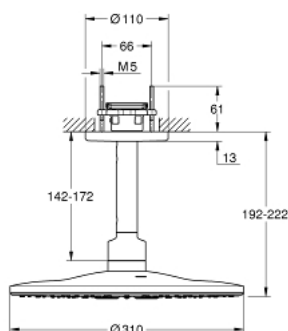

26 477 A00 RAINSHOWER SMARTACTIVE 310 SET DE DUȘ FIX CU MONTARE ÎN TAVAN 142 MM, 2 PULVERIZĂRI

DESCRIEREA PRODUSULUI

- compus din:
- duș fix Rainshower SmartActive 310
- 2 tipuri de jet:
- GROHE PureRain, ActiveRain
- braț fix de duș 142 mm
- pulverizare perfectă cu tehnologia GROHE DreamSpray
- finisaj GROHE StarLight
- sistem anti-calcar SpeedClean
- Inner WaterGuide pentru o durabilitate crescută în utilizare
- a se folosi împreună cu setul de instalare încastrată 26 483 000 sau 26 484 000 - se comercializează separat

26 477 A00 RAINSHOWER SMARTACTIVE 310 SET DE DUȘ FIX CU MONTARE ÎN TAVAN 142 MM, 2 PULVERIZĂRI