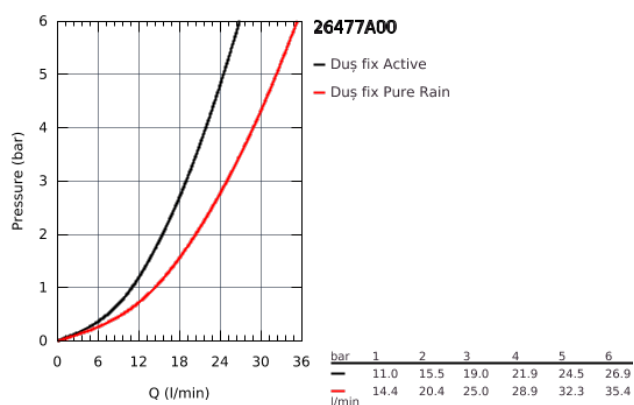

26 477 A00 RAINSHOWER SMARTACTIVE 310 SET DE DUȘ FIX CU MONTARE ÎN TAVAN 142 MM, 2 PULVERIZĂRI

DESCRIEREA PRODUSULUI

- compus din:
- duș fix Rainshower SmartActive 310
- 2 tipuri de jet:
- GROHE PureRain, ActiveRain
- braț fix de duș 142 mm
- pulverizare perfectă cu tehnologia GROHE DreamSpray
- finisaj GROHE StarLight
- sistem anti-calcar SpeedClean
- Inner WaterGuide pentru o durabilitate crescută în utilizare
- a se folosi împreună cu setul de instalare încastrată 26 483 000 sau 26 484 000 - se comercializează separat

26 477 A00 RAINSHOWER SMARTACTIVE 310 SET DE DUȘ FIX CU MONTARE ÎN TAVAN 142 MM, 2 PULVERIZĂRI